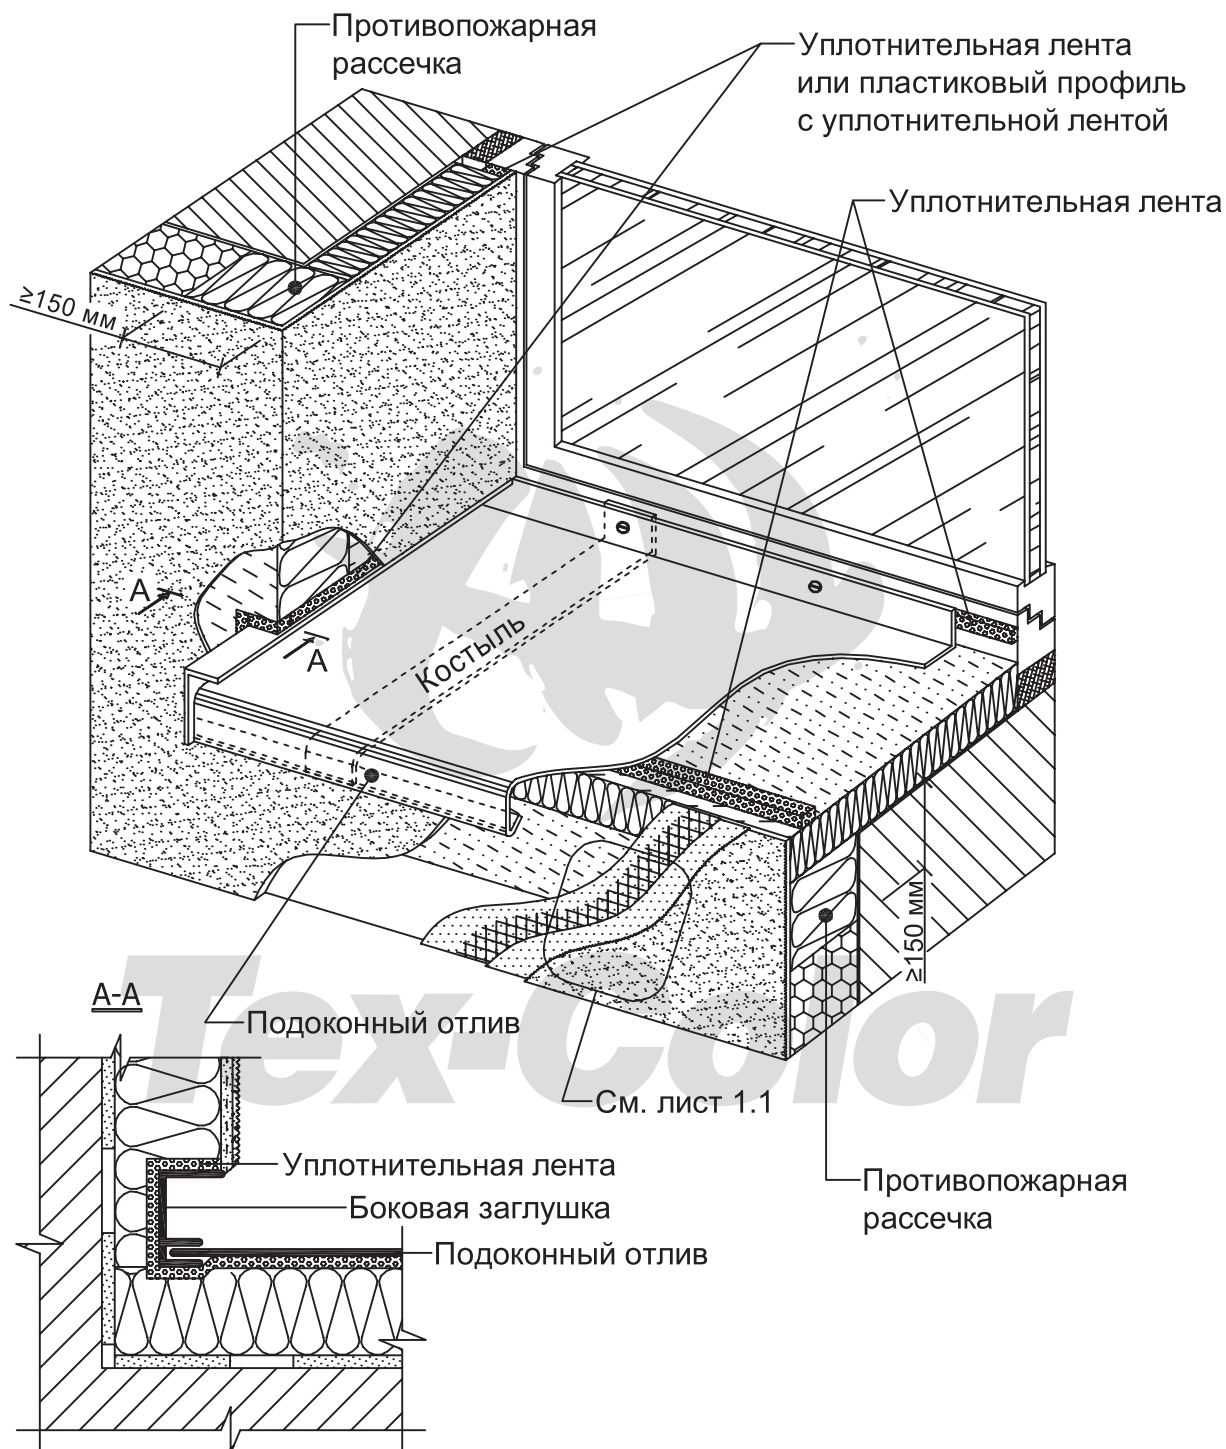

Система В1

Общая схема установки подоконного отлива.
Вариант 1.

Раздел 7

Усиление оконных и дверных проёмов

Лист

АТР В1 ТК 2006

7.7