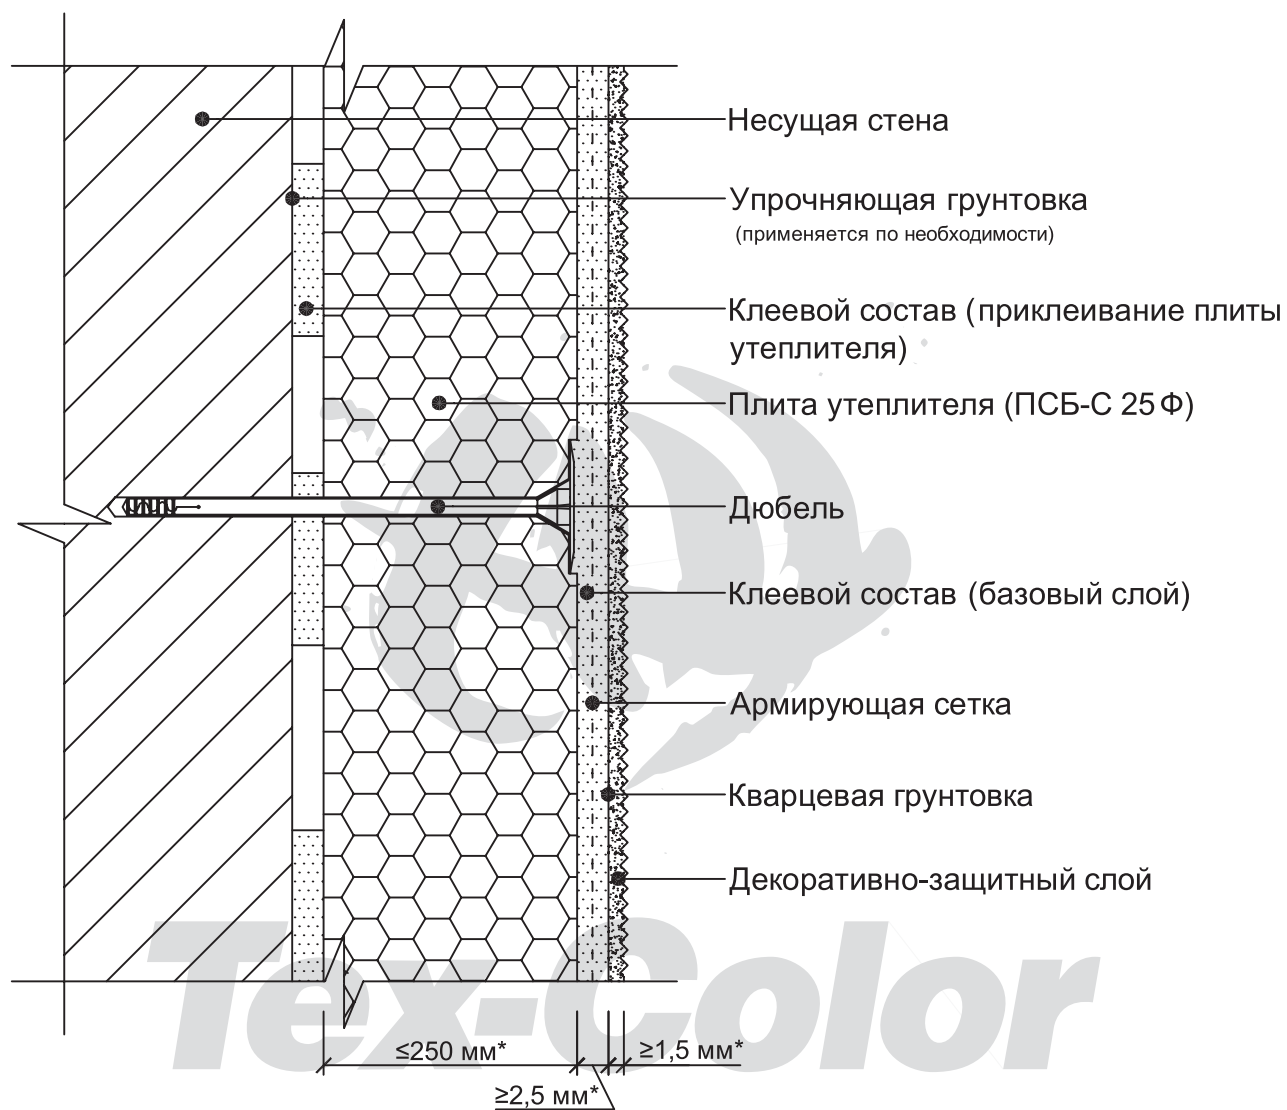

Система В1

* Размеры указаны согласно письму ЛПИСИЭС ЦНИИСК им. В.А. Кучеренко №5-118 /1 от 30.06.2005 г.

Расположение слоёв в системе В1

Раздел 1

Установка системы по глади стены

Лист

АТР В1 ТК 2006

1.1